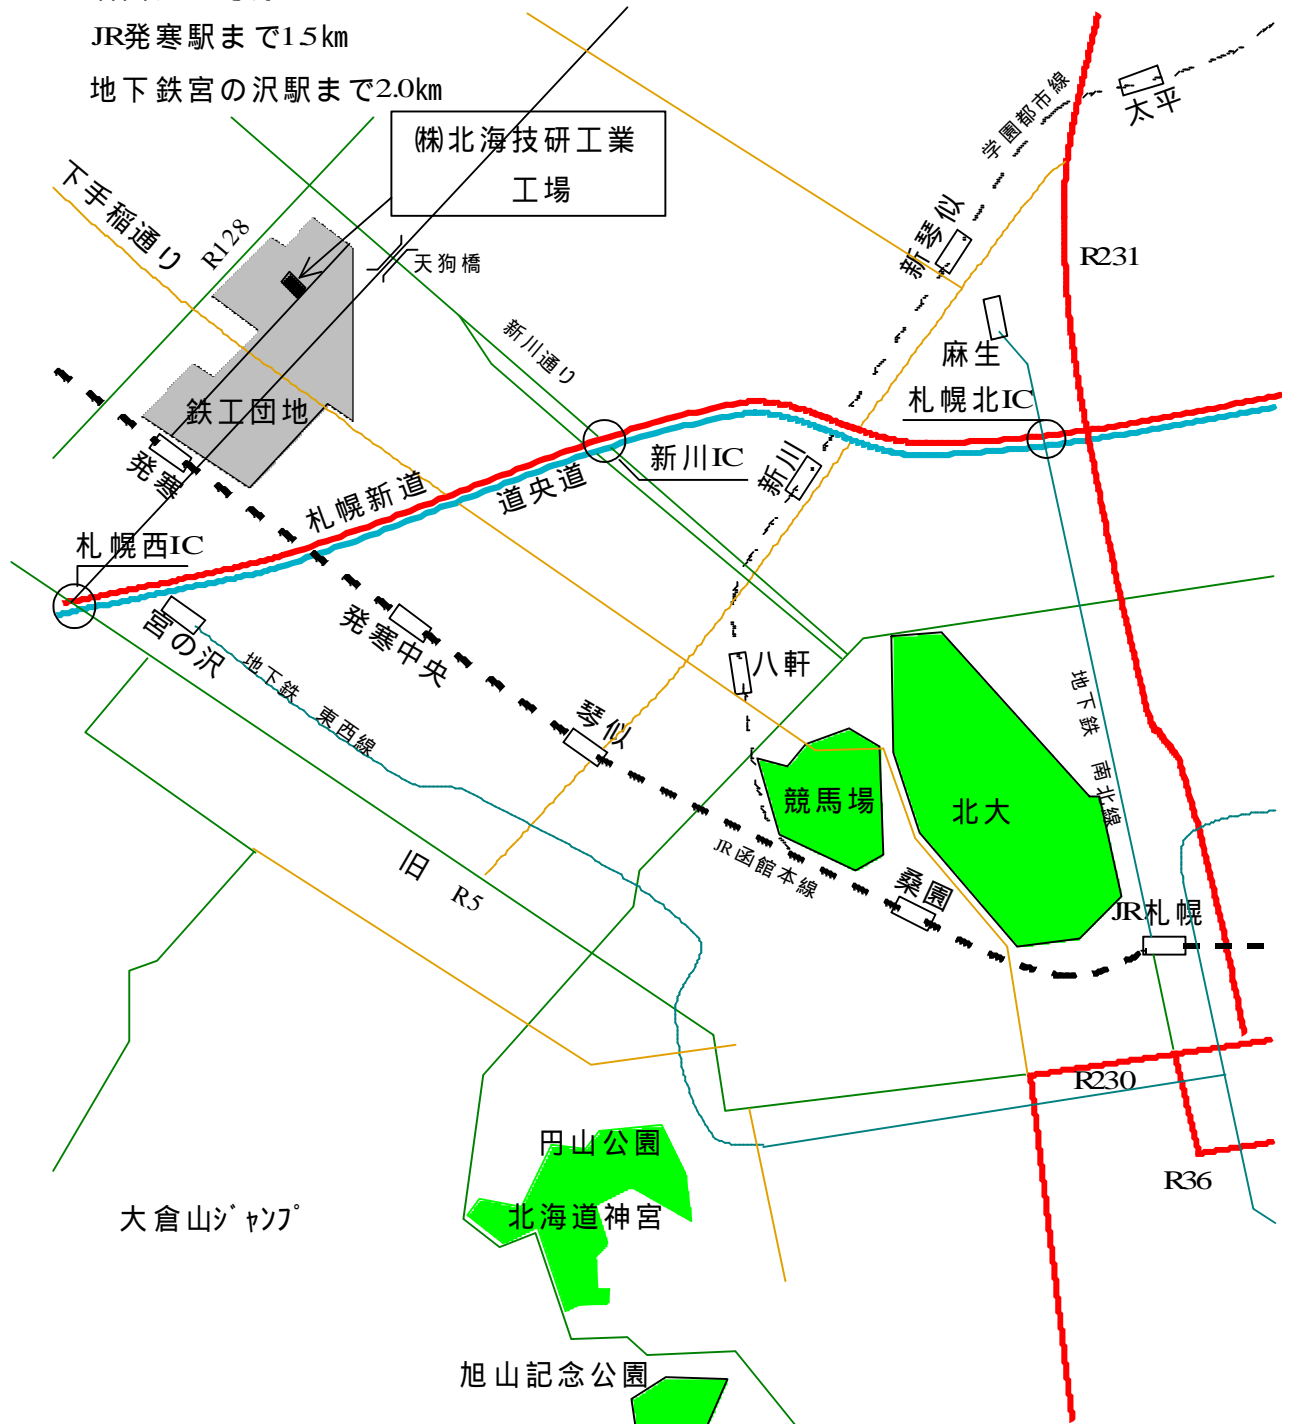

札幌市街中心まで8.5km

旧国道5号線まで2.5km

JR発寒駅まで1.5km

地下鉄宮の沢駅まで2.0km

〒063

札幌市西区発寒16条13丁目2番1号

(011)664-1541

株式会社 北海技研工業
本社・工場

市営バス 地下鉄琴似駅 ⇄ 天狗橋

発寒15条12丁目停 下車徒歩5分

→至小樽

至札幌